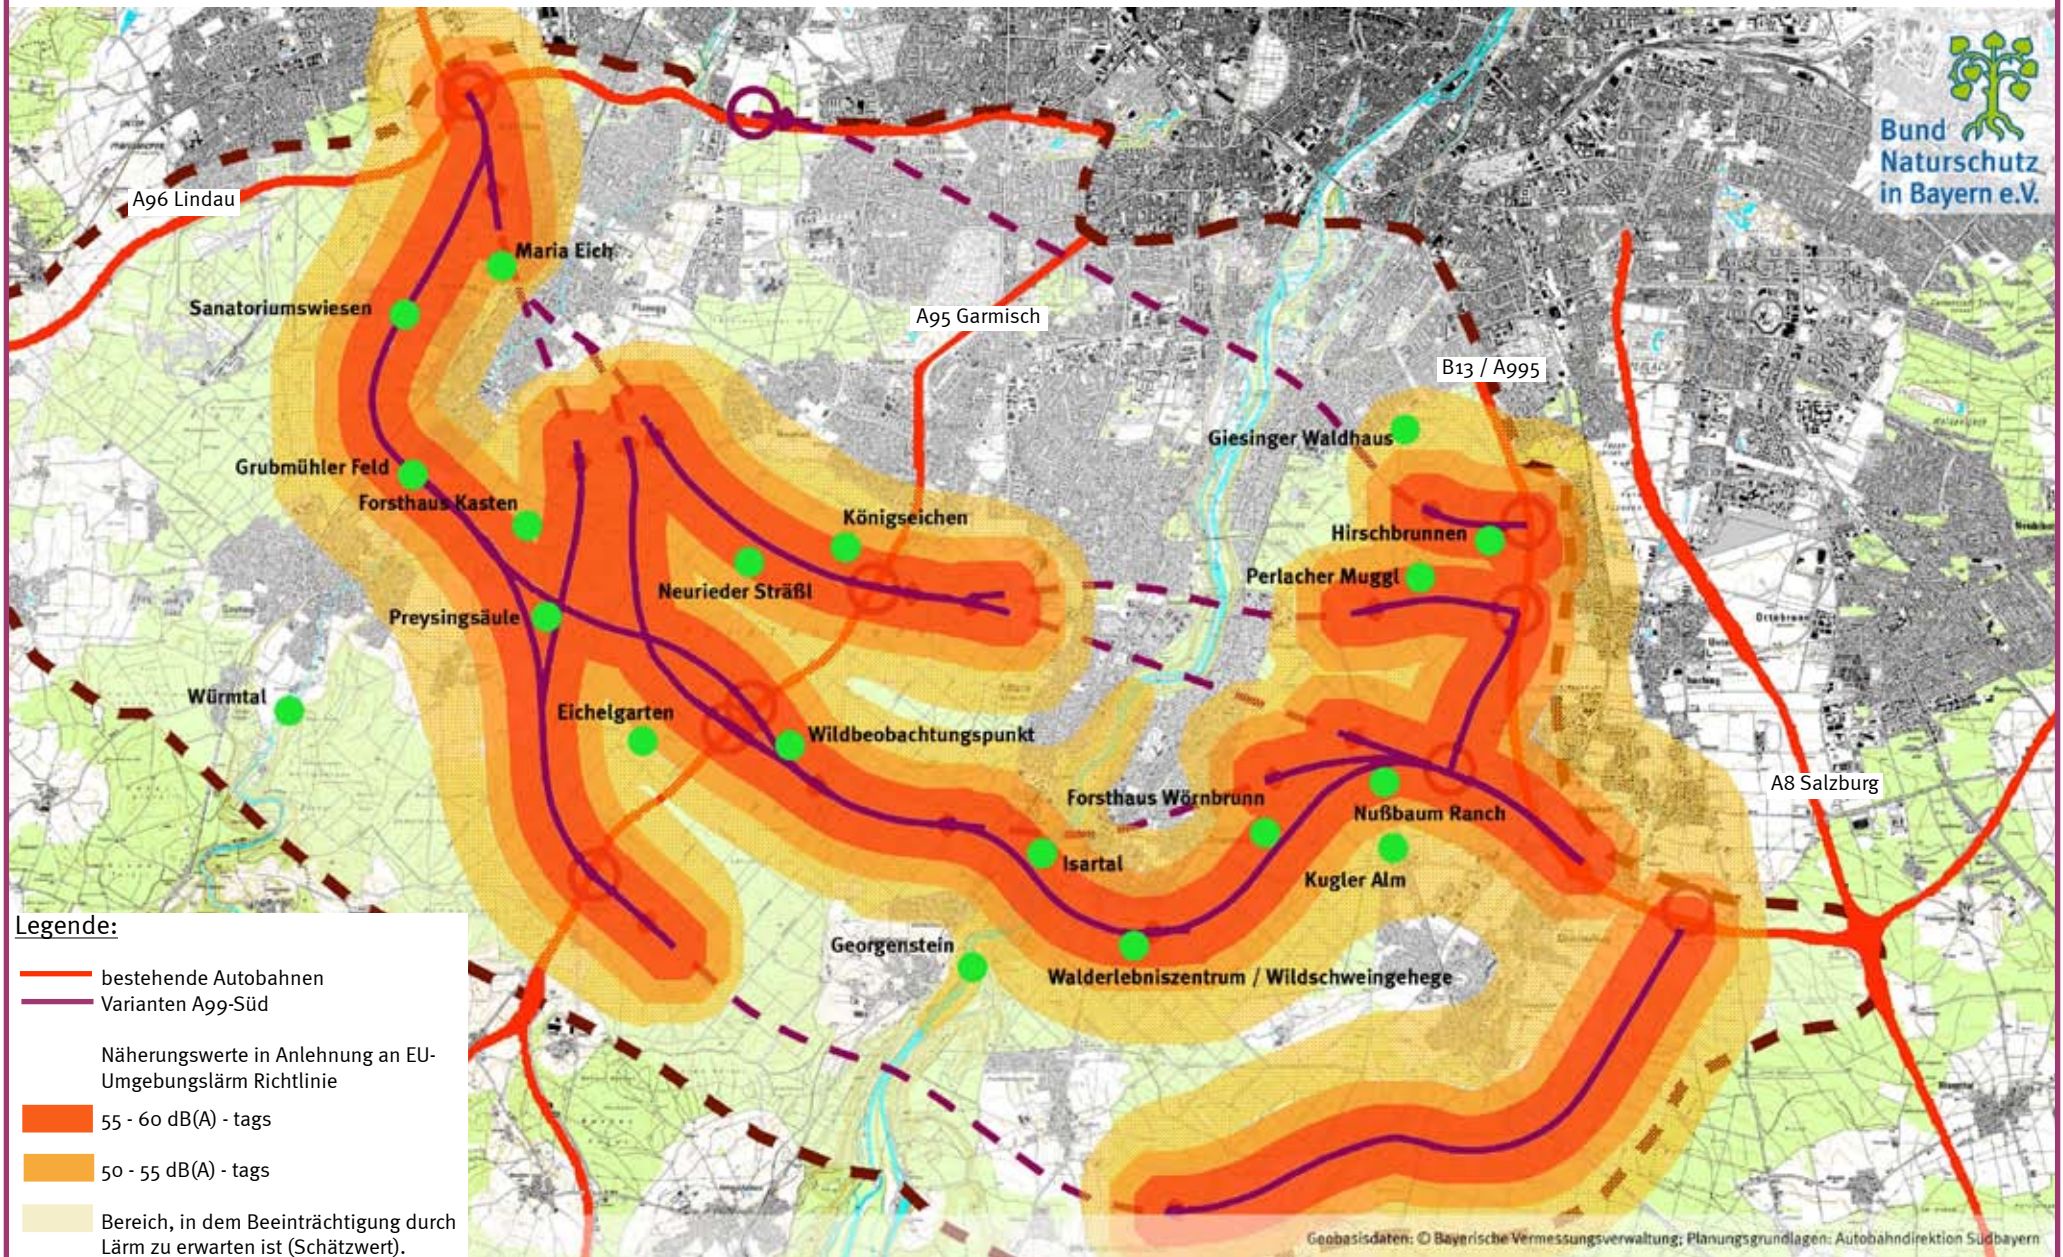

Lärmteppich im Erholungsraum

Erwartete zusätzliche Lärmbelastung durch eine A99-Süd / Autobahnsüdring; ohne Mehrverkehr auf den Anschlussstraßen

Grubmühler Feld mit Würm (Foto Hänsel, BN)

Neurieder Sträßl, Eichenallee (Foto Hänsel, BN)

FFH Gebiet Eichelgarten im Forstenrieder Park (Foto Hänsel, BN)

FFH Gebiet Isartal, Blick von Grünwalder Brücke (Foto Hänsel, BN)

FFH Gebiet Isartal, Blick auf Georgenstein (Foto Hänsel, BN)

Waldenerlebniszentrum Grünwald (Foto Hänsel, BN)

Radfahrer im Grünwalder Forst (Foto Hänsel, BN)

Ausflugsziel Biergarten Kugler Alm (Foto Hänsel, BN)

Ausflugsziel Nußbaum Ranch im Perlacher Forst (Foto Hänsel, BN)